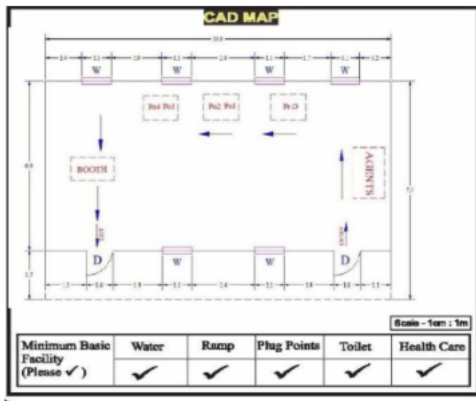

Cad View

Key MAP View