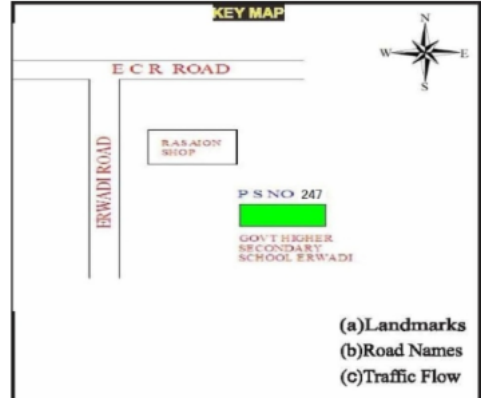

Cad View

Key MAP View