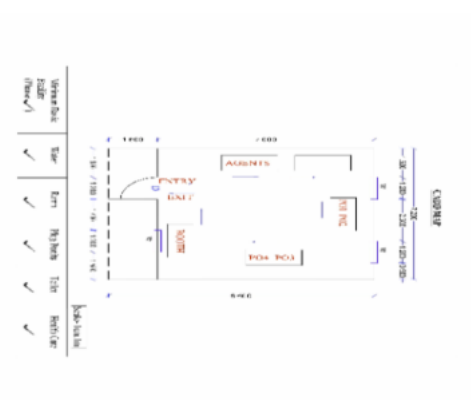

Google Map View

Polling Station Building Front View

Polling Station Front View

Cad View

Key MAP View

சட்டமன்றத் தொகுதியின் எண் மற்றும் பெயர் : 212-முதுகுளத்தூர் பிரிவு எண் மற்றும் பெயர் 1-ஏர்வாடி (வ.கி) மற்றும் (ஊ), தொத்தன்மகன்வாடி (வார்டு 6)