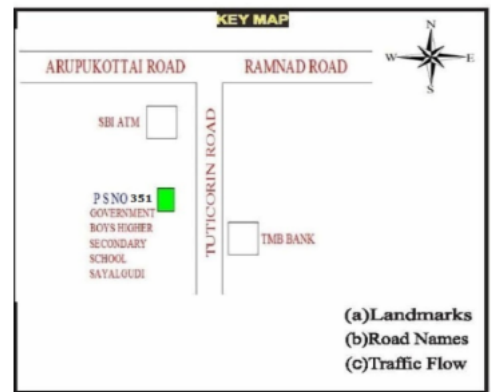

Cad View

Key MAP View