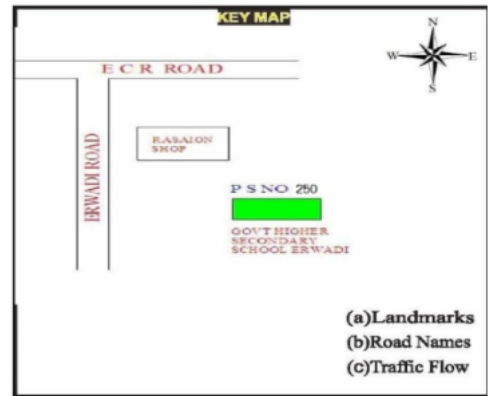

Key MAP View