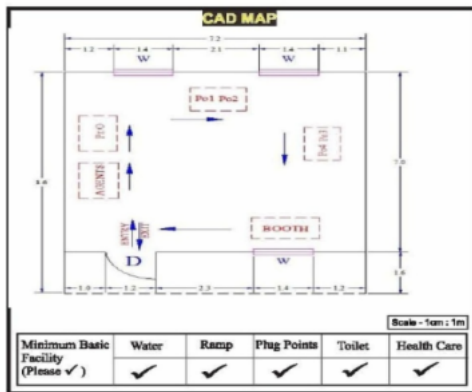

Google Map View

Polling Station Building Front View

Polling Station Front View

Cad View

Key MAP View

சட்டமன்றத் தொகுதியின் எண் மற்றும் பெயர் : 212-முதுகுளத்தூர் பிரிவு எண் மற்றும் பெயர் 1-ஏர்வாடி (வ.கி) மற்றும் (ஊ), அண்ணா நகர் (வார்டு 3)