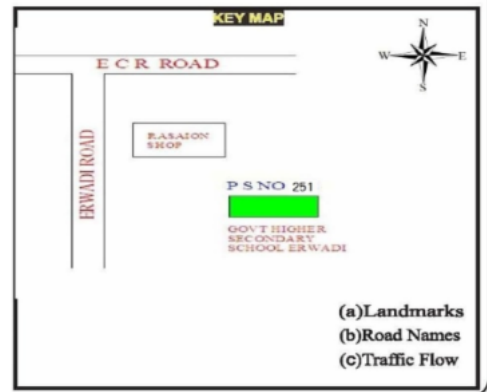

**3. வாக்குச் சாவடியின் விவரங்கள்**

<b>வாக்குச் சாவடியின் எண் மற்றும் பெயர் :</b> 270 - அரசு மேல்நிலைப்பள்ளி, வடக்குப்பகுதி ,கிழக்குக் கட்டிடம், கிழக்குப்பகுதி வகுப்பறை, ஏர்வாடி  <b>வாக்குச் சாவடியின் முகவரி :</b> அரசு மேல்நிலைப்பள்ளி, வடக்குப்பகுதி ,கிழக்குக் கட்டிடம், கிழக்குப்பகுதி வகுப்பறை, ஏர்வாடி	<b>வாக்குச் சாவடியின் வகைப்பாடு (ஆண்/பெண்/பொது)</b>	<b>பொது</b>
	<b>துணை வாக்குச் சாவடிகளின் எண்ணிக்கை :</b>	0

Google Map View

Polling Station Building Front View

Polling Station Front View

Cad View

Key MAP View

சட்டமன்றத் தொகுதியின் எண் மற்றும் பெயர் : 212-முதுகுளத்தூர் பிரிவு எண் மற்றும் பெயர் 1-ஏர்வாடி (வ.கி) மற்றும் (ஊ), அண்ணா நகர் (வார்டு 3)