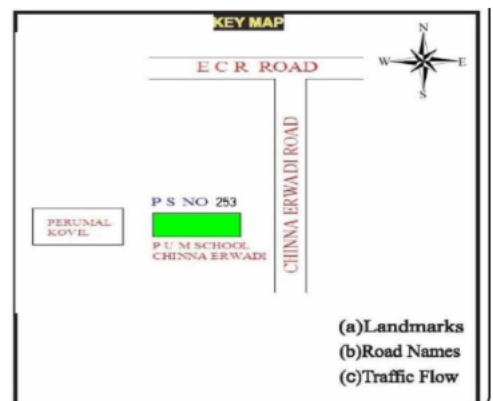

3. வாக்குச் சாவடியின் விவரங்கள்

| | | |
|---|---|-------------|
| வாக்குச் சாவடியின் எண் மற்றும் பெயர் : 272 - ஊராட்சி ஒன்றிய நடுநிலைப்பள்ளி,, புதுக்கட்டிடம், மேற்குப்பகுதி, சின்ன ஏர்வாடி | வாக்குச் சாவடியின் வகைப்பாடு (ஆண்/பெண்/பொது) | பொது |
| வாக்குச் சாவடியின் முகவரி : ஊராட்சி ஒன்றிய நடுநிலைப்பள்ளி,, புதுக்கட்டிடம், மேற்குப்பகுதி, சின்ன ஏர்வாடி | துணை வாக்குச் சாவடிகளின் எண்ணிக்கை : | 0 |

கையொப்பம்

Nazri Naksha

Google Map View

Polling Station Building Front View

Polling Station Front View

Cad View

Key MAP View

சட்டமன்றத் தொகுதியின் எண் மற்றும் பெயர் : 212-முதுகுளத்தூர் பிரிவு எண் மற்றும் பெயர் 1-ஏர்வாடி (வ.கி) மற்றும் (ஊ), சின்ன ஏர்வாடி (வார்டு 7)