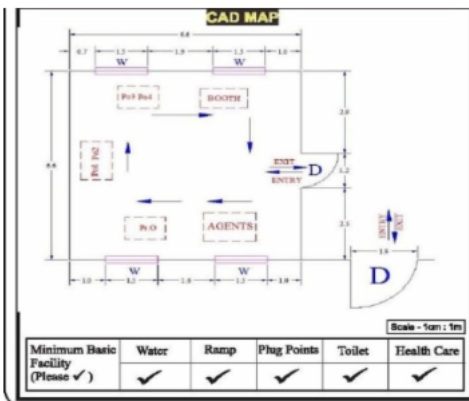

கையொப்பம்

Nazri Naksha

Google Map View

Polling Station Building Front View

Polling Station Front View

Cad View

Key MAP View

சட்டமன்றத் தொகுதியின் எண் மற்றும் பெயர் : 212-முதுகுளத்தூர் பிரிவு எண் மற்றும் பெயர் 1-ஏர்வாடி (வ.கி) மற்றும் (ஊ), சின்ன ஏர்வாடி (வார்டு 7)