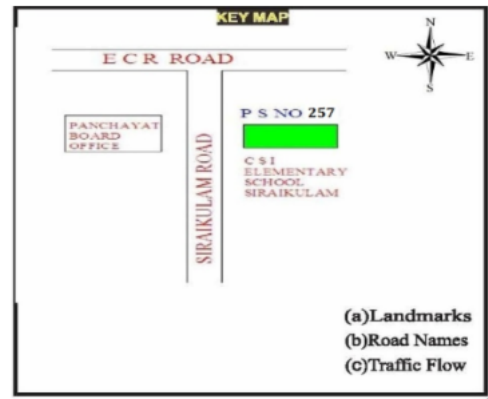

Cad View

Key MAP View