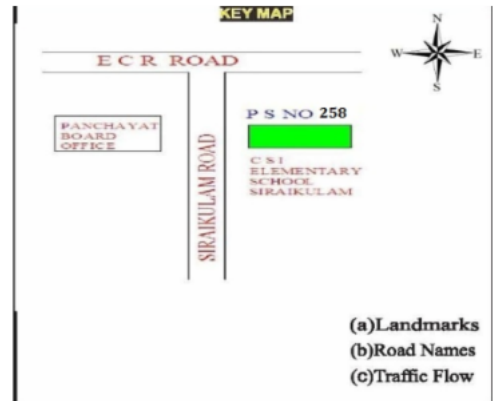

Cad View

Key MAP View