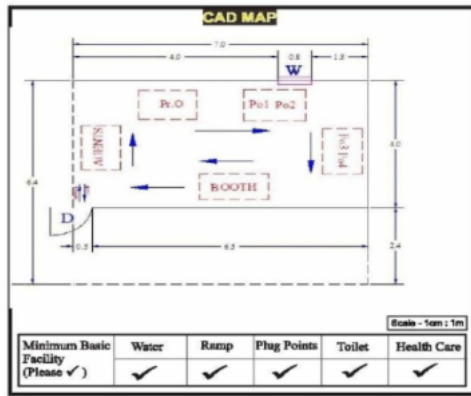

Cad View

Key MAP View