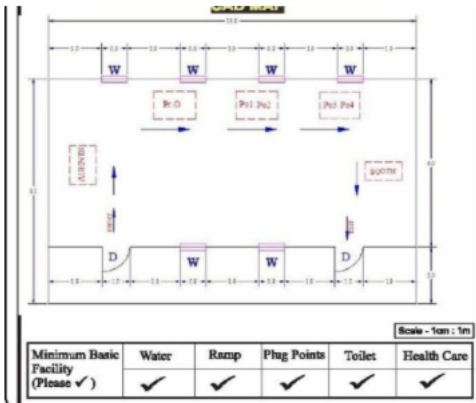

Cad View

Key MAP View