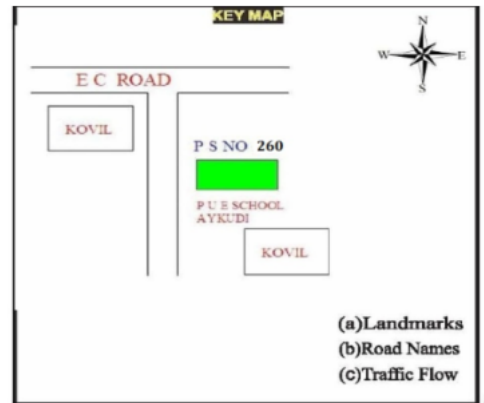

Cad View

Key MAP View