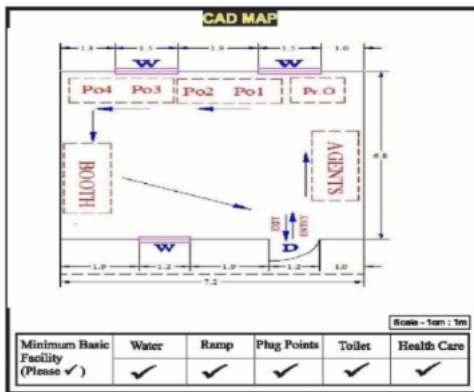

Cad View

Key MAP View