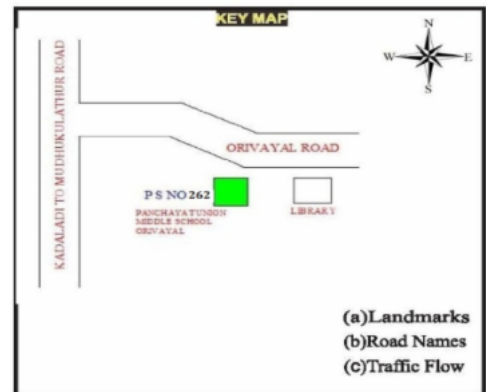

Cad View

Key MAP View