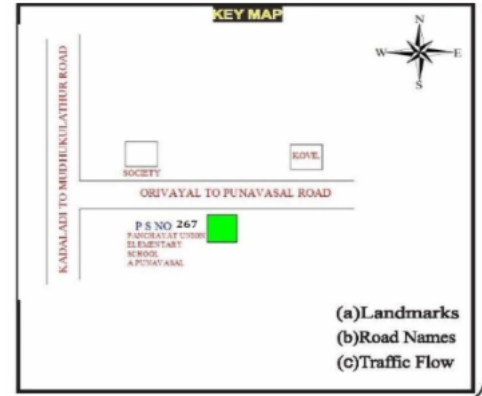

Key MAP View