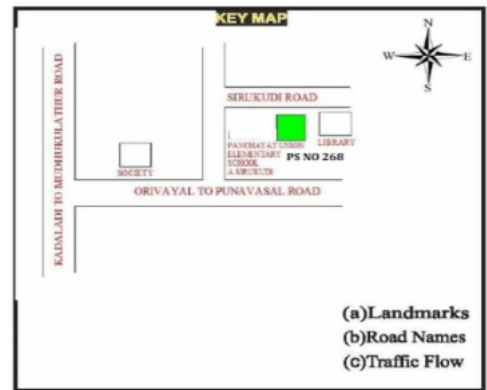

Google Map View

Polling Station Building Front View

Polling Station Front View

Cad View

Key MAP View

சட்டமன்றத் தொகுதியின் எண் மற்றும் பெயர் : 212-முதுகுளத்தூர் பிரிவு எண் மற்றும் பெயர் 1-எ.புனவாசல் (வ.கி) மற்றும் (ஊ), சிறுகுடி (வார்டு 2)