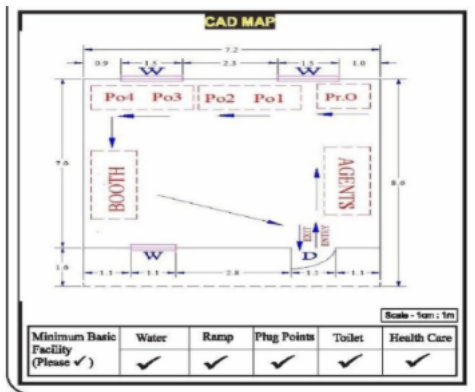

Google Map View

Polling Station Building Front View

Polling Station Front View

Cad View

Key MAP View

சட்டமன்றத் தொகுதியின் எண் மற்றும் பெயர் : 212-முதுகுளத்தூர் பிரிவு எண் மற்றும் பெயர் 1-எ.புனவாசல் (வ.கி) மற்றும் (ஊ), சிறுகுடி (வார்டு 2)