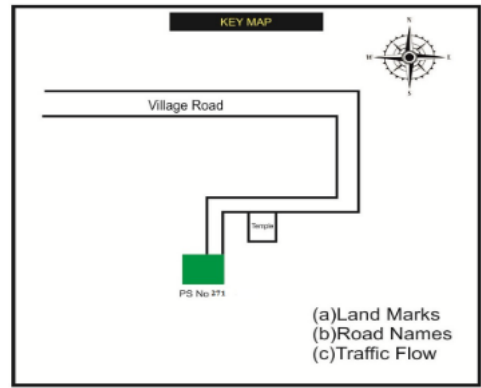

Google Map View

Polling Station Building Front View

Polling Station Front View

Cad View

Key MAP View

சட்டமன்றத் தொகுதியின் எண் மற்றும் பெயர் : 212-முதுகுளத்தூர்
பிரிவு எண் மற்றும் பெயர் 1-ஒடுவானேந்தல் (வ.கி) மற்றும் பொதிசூளம் (ஊ), பொதிசூளம் (வார்டு 1)