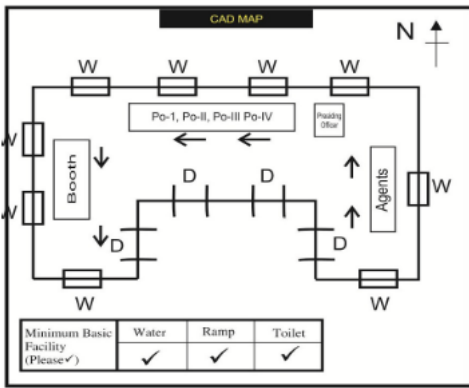

Google Map View

Polling Station Building Front View

Polling Station Front View

Cad View

Key MAP View

சட்டமன்றத் தொகுதியின் எண் மற்றும் பெயர் : 212-முதுகுளத்தூர்
பிரிவு எண் மற்றும் பெயர் 1-ஒடுவானேந்தல் (வ.கி) மற்றும் பொதிசூளம் (ஊ), பொதிசூளம் (வார்டு 1)