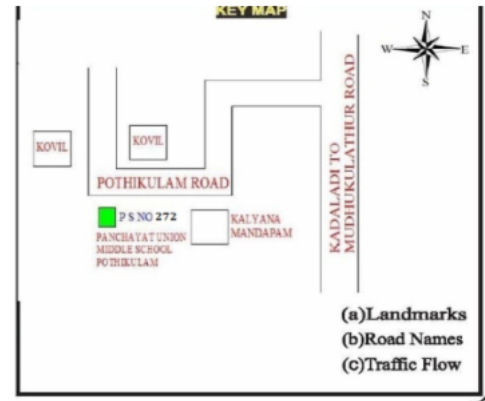

Google Map View

Polling Station Building Front View

Polling Station Front View

Cad View

Key MAP View

சட்டமன்றத் தொகுதியின் எண் மற்றும் பெயர் : 212-முதுகுளத்தூர் பிரிவு எண் மற்றும் பெயர் 1-ஒருவானேந்தல் (வ.கி) மற்றும் பொதுகுளம் (ஊ), பொது குளம் (வார்டு 1)