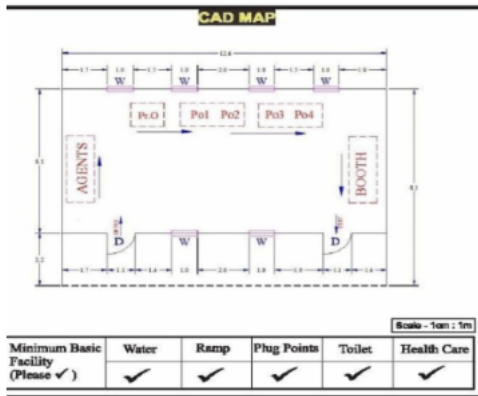

Google Map View

Polling Station Building Front View

Polling Station Front View

Cad View

Key MAP View

சட்டமன்றத் தொகுதியின் எண் மற்றும் பெயர் : 212-முதுகுளத்தூர் பிரிவு எண் மற்றும் பெயர் 1-ஒருவானேந்தல் (வ.கி) மற்றும் பொதுகுளம் (ஊ), பொது குளம் (வார்டு 1)