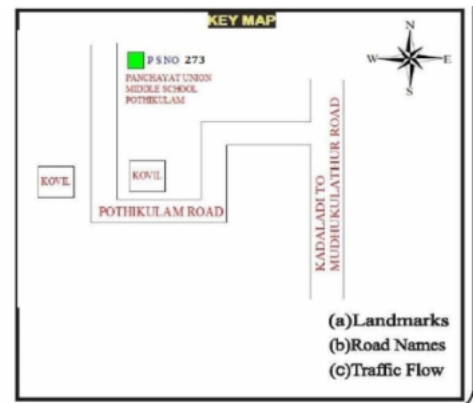

Key MAP View