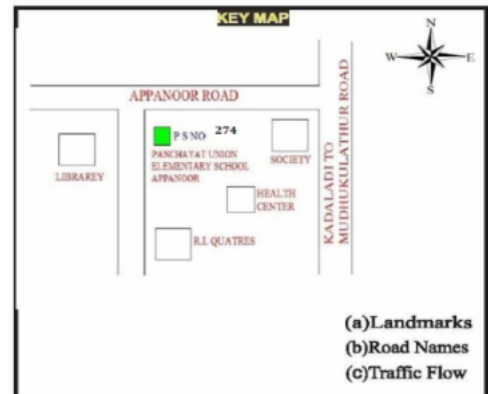

Cad View

Key MAP View