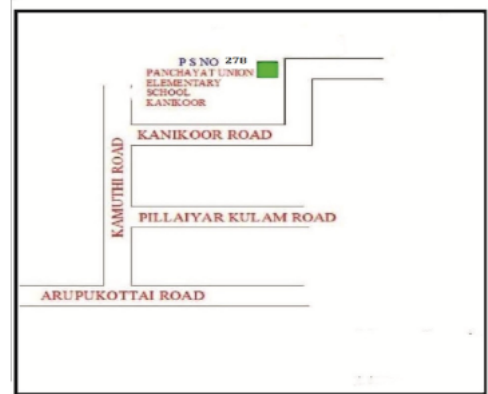

Cad View

Key MAP View