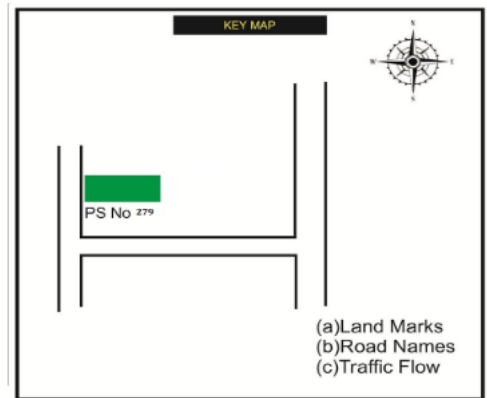

Google Map View

Polling Station Building Front View

Polling Station Front View

Cad View

Key MAP View

<p>1</p> <p>பெயர் : ஆண்டித்தேவர் தந்தை பெயர் : மங்குளத்தேவர் வீட்டு எண் : 1 வயது : 92 பாலினம் : ஆண்</p> <p>Photo is available</p>	JRR2159564	<p>2</p> <p>பெயர் : சுப்பிரமணியன் தந்தை பெயர் : ஆண்டித்தேவர் வீட்டு எண் : 1 வயது : 54 பாலினம் : ஆண்</p> <p>Photo is available</p>	JRR2159325	<p>3</p> <p>பெயர் : முன்ஸ்வரி கணவர் பெயர் : முத்தரசு வீட்டு எண் : 1 வயது : 38 பாலினம் : பெண்</p> <p>Photo is available</p>	WMP0549477
<p>4</p> <p>பெயர் : மீனாட்சி தந்தை பெயர் : பாலசுப்ரமணியன் வீட்டு எண் : 1 வயது : 26 பாலினம் : பெண்</p> <p>Photo is available</p>	WMP2214328	<p>5</p> <p>பெயர் : காளிமுத்து தந்தை பெயர் : முருகவேல் வீட்டு எண் : 1 வயது : 25 பாலினம் : ஆண்</p> <p>Photo is available</p>	WMP2214344	<p>6</p> <p>பெயர் : கனிமொழி தந்தை பெயர் : துரைராஜ் வீட்டு எண் : 1-6 வயது : 35 பாலினம் : பெண்</p> <p>Photo is available</p>	WMP0549485
<p>7</p> <p>பெயர் : முனியசாமி தந்தை பெயர் : முருகன் வீட்டு எண் : 1-6 வயது : 31 பாலினம் : ஆண்</p> <p>Photo is available</p>	WMP0752477	<p>8</p> <p>பெயர் : பச்சமால் தந்தை பெயர் : இராமக்கிருஷ்ணன் வீட்டு எண் : 1-8 வயது : 41 பாலினம் : ஆண்</p> <p>Photo is available</p>	WMP0961003	<p>9</p> <p>பெயர் : சத்தியா கணவர் பெயர் : அங்குச்சாமி வீட்டு எண் : 1-12 வயது : 45 பாலினம் : பெண்</p> <p>Photo is available</p>	WMP0549493
<p>10</p> <p>பெயர் : மணிகண்டன் தந்தை பெயர் : மாரிமுத்து வீட்டு எண் : 1-15 வயது : 33 பாலினம் : ஆண்</p> <p>Photo is available</p>	WMP0549501	<p>11</p> <p>பெயர் : இந்திராணி முருகன் கணவர் பெயர் : முருகன் வீட்டு எண் : 1/15ஏ வயது : 45 பாலினம் : பெண்</p> <p>Photo is available</p>	JRR2158954	<p>12</p> <p>பெயர் : முன்ஸ்வரி கணவர் பெயர் : முத்துராமலிங்கம் வீட்டு எண் : 1-19 வயது : 35 பாலினம் : பெண்</p> <p>Photo is available</p>	WMP0549519
<p>13</p> <p>பெயர் : போதும்பொன்னு கணவர் பெயர் : ஆறுமுகம் வீட்டு எண் : 1-20 வயது : 46 பாலினம் : பெண்</p> <p>Photo is available</p>	WMP0549527	<p>14</p> <p>பெயர் : நாகலட்சுமி கணவர் பெயர் : ஆறுமுகம் வீட்டு எண் : 1-20 வயது : 34 பாலினம் : பெண்</p> <p>Photo is available</p>	WMP0549535	<p>15</p> <p>பெயர் : பேச்சி மூர்த்தி கணவர் பெயர் : மூர்த்தி வீட்டு எண் : 1/22 வயது : 50 பாலினம் : பெண்</p> <p>Photo is available</p>	WMP2622975
<p>16</p> <p>பெயர் : விக்கேஷ்வரன் தந்தை பெயர் : மூர்த்தி வீட்டு எண் : 1/22ஏ வயது : 26 பாலினம் : ஆண்</p> <p>Photo is available</p>	WMP2214310	<p>17</p> <p>பெயர் : பீளிக்கான் தந்தை பெயர் : பழனித்தேவர் வீட்டு எண் : 1-24 வயது : 38 பாலினம் : ஆண்</p> <p>Photo is available</p>	WMP0549543	<p>18</p> <p>பெயர் : முத்துலட்சுமி தந்தை பெயர் : பழனி வீட்டு எண் : 1-24 வயது : 32 பாலினம் : பெண்</p> <p>Photo is available</p>	WMP0549550
<p>19</p> <p>பெயர் : இந்திரா கணவர் பெயர் : முனியசாமி வீட்டு எண் : 1-27 வயது : 48 பாலினம் : பெண்</p> <p>Photo is available</p>	WMP0549568	<p>20</p> <p>பெயர் : வில்வலிங்கம் தந்தை பெயர் : வில்லாயுதம் வீட்டு எண் : 1-27 வயது : 31 பாலினம் : ஆண்</p> <p>Photo is available</p>	WMP1151737	<p>21</p> <p>பெயர் : முத்துமுருகன் தந்தை பெயர் : மூக்காண்டி வீட்டு எண் : 1/28ஏ வயது : 38 பாலினம் : ஆண்</p> <p>Photo is available</p>	WMP1292168
<p>22</p> <p>பெயர் : வில்வக்குமாரி தந்தை பெயர் : ஆறுமுகம் வீட்டு எண் : 1-28A வயது : 30 பாலினம் : பெண்</p> <p>Photo is available</p>	WMP0960922	<p>23</p> <p>பெயர் : போதும்மாரி தந்தை பெயர் : ஆறுமுகம் வீட்டு எண் : 1-28A வயது : 30 பாலினம் : பெண்</p> <p>Photo is available</p>	WMP1011352	<p>24</p> <p>பெயர் : சண்முககுமார் தந்தை பெயர் : ஆறுமுகம் வீட்டு எண் : 1/28ஏ வயது : 25 பாலினம் : ஆண்</p> <p>Photo is available</p>	WMP1292150
<p>25</p> <p>பெயர் : கணேசன் தந்தை பெயர் : இராமகிருஷ்ணன் வீட்டு எண் : 1-33 வயது : 31 பாலினம் : ஆண்</p> <p>Photo is available</p>	WMP1011378	<p>26</p> <p>பெயர் : வில்வலிங்கம் தந்தை பெயர் : குமரவேல் வீட்டு எண் : 1/33 வயது : 23 பாலினம் : ஆண்</p> <p>Photo is available</p>	WMP2332153	<p>27</p> <p>பெயர் : கதிர்வேல் தந்தை பெயர் : குமரவேல் வீட்டு எண் : 1/33 வயது : 19 பாலினம் : பெண்</p> <p>Photo is available</p>	WMP2652022
<p>28</p> <p>பெயர் : பொன்னு கணவர் பெயர் : பட்டிமுத்து வீட்டு எண் : 1-34 வயது : 42 பாலினம் : பெண்</p> <p>Photo is available</p>	WMP0549576	<p>29</p> <p>பெயர் : வில்வலிங்கம் தந்தை பெயர் : மூக்காண்டி வீட்டு எண் : 1-36 வயது : 40 பாலினம் : ஆண்</p> <p>Photo is available</p>	WMP0549584	<p>30</p> <p>பெயர் : முன்ஸ்வரன் தந்தை பெயர் : ராமு வீட்டு எண் : 1/37 வயது : 27 பாலினம் : ஆண்</p> <p>Photo is available</p>	WMP1217157