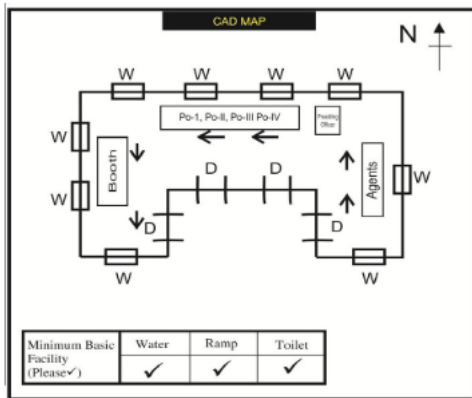

Cad View

Key MAP View