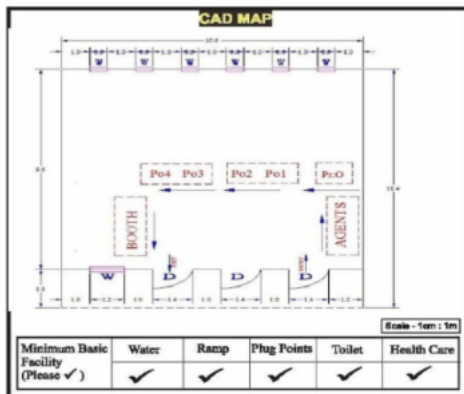

Cad View

Key MAP View