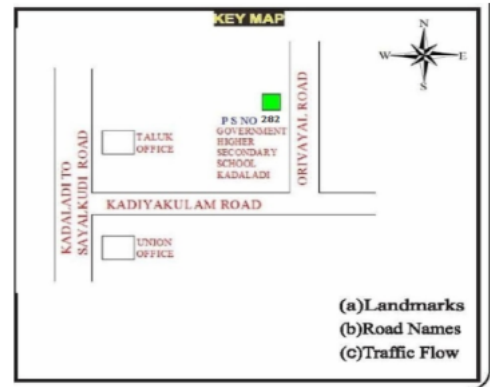

Cad View

Key MAP View