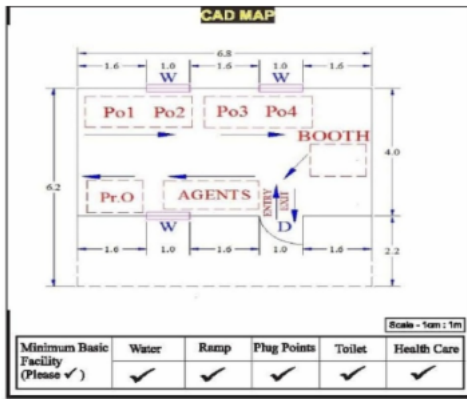

Cad View

Key MAP View