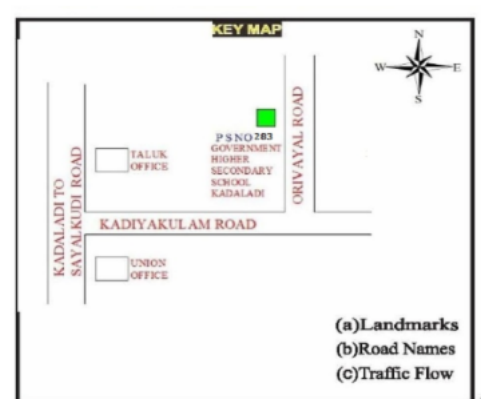

Cad View

Key MAP View