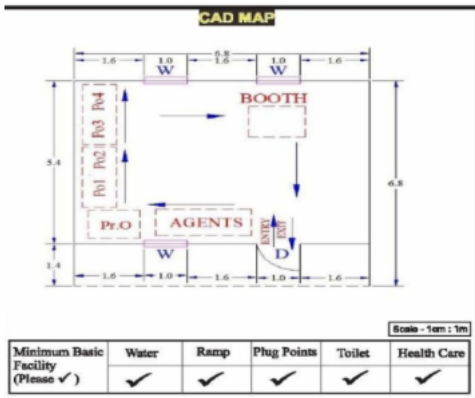

Google Map View

Polling Station Building Front View

Polling Station Front View

Cad View

Key MAP View

சட்டமன்றத் தொகுதியின் எண் மற்றும் பெயர் : 212-முதுகுளத்தூர்
பிரிவு எண் மற்றும் பெயர் 1-கடலாடி (வ.கி) மற்றும் (ஊ), பரதர் மீன் பரவர் குடியிருப்பு (வார்டு 3)