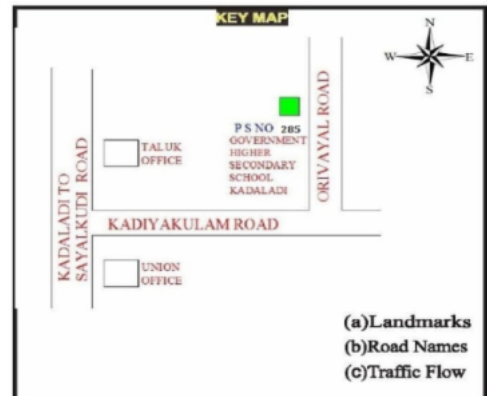

Key MAP View