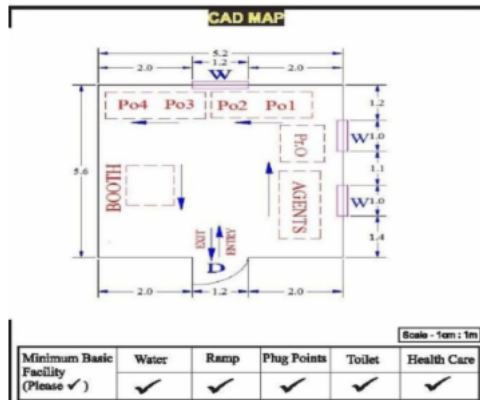

Cad View

Key MAP View