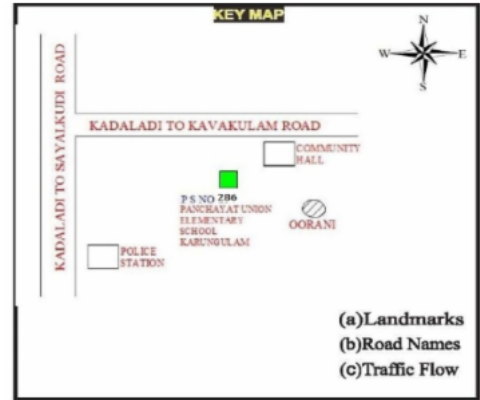

Cad View

Key MAP View