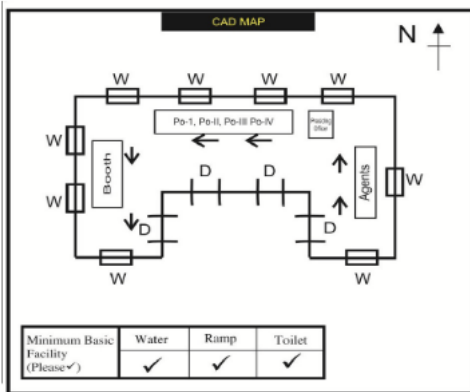

Google Map View

Polling Station Building Front View

Polling Station Front View

Cad View

Key MAP View

1 பெயர் : சூரியா தந்தை பெயர்: சந்திரசேகர் வீட்டு எண் : 000 வயது : 25 பாலினம் : ஆண்	WMP1293596 Photo is available	2 பெயர் : கவிதா கணவர் பெயர்: கருப்பசாமி வீட்டு எண் : 1 வயது : 35 பாலினம் : பெண்	WMP2214971 Photo is available	3 பெயர் : திருமுருகன் தந்தை பெயர்: சக்திவேல் வீட்டு எண் : 1 வயது : 25 பாலினம் : ஆண்	WMP2214955 Photo is available
4 பெயர் : திருமூர்த்தி தந்தை பெயர்: சக்திவேல் வீட்டு எண் : 1-25 வயது : 28 பாலினம் : ஆண்	WMP1094804 Photo is available	5 பெயர் : விஜயசாந்தி கணவர் பெயர்: சேகர் வீட்டு எண் : 1-43 வயது : 32 பாலினம் : பெண்	WMP0841932 Photo is available	6 பெயர் : பவானி தந்தை பெயர்: செல்லச்சாமி வீட்டு எண் : 1-50 வயது : 30 பாலினம் : பெண்	WMP1094697 Photo is available
7 பெயர் : கார்த்திக் தந்தை பெயர்: இராமச்சந்திரன் வீட்டு எண் : 1-58 வயது : 35 பாலினம் : ஆண்	WMP0841627 Photo is available	8 பெயர் : கார்த்திகா தந்தை பெயர்: சூரி வீட்டு எண் : 1-61 வயது : 31 பாலினம் : பெண்	WMP1094598 Photo is available	9 பெயர் : வேலுச்சாமி தந்தை பெயர்: இருளப்பன் வீட்டு எண் : 1-62 வயது : 56 பாலினம் : ஆண்	JRR1235712 Photo is available
10 பெயர் : சார்லஸ் தந்தை பெயர்: ஜெயராஜ் வீட்டு எண் : 1-63 வயது : 31 பாலினம் : ஆண்	WMP1094671 Photo is available	11 பெயர் : கௌசல்யா கணவர் பெயர்: சார்லஸ் வீட்டு எண் : 1-63 வயது : 22 பாலினம் : பெண்	WMP2568962 Photo is available	12 பெயர் : சங்கீதா தந்தை பெயர்: சந்தனம் வீட்டு எண் : 1-66 வயது : 39 பாலினம் : பெண்	WMP0087676 Photo is available
13 பெயர் : சண்முகவள்ளி தந்தை பெயர்: இருளப்பன் வீட்டு எண் : 1-67 வயது : 54 பாலினம் : பெண்	JRR1238633 Photo is available	14 பெயர் : செல்வம் தந்தை பெயர்: பாண்டி வீட்டு எண் : 1-79 வயது : 48 பாலினம் : ஆண்	WMP0087619 Photo is available	15 பெயர் : சீதா கணவர் பெயர்: கருப்பசாமி வீட்டு எண் : 1-79 வயது : 45 பாலினம் : பெண்	WMP0087528 Photo is available
16 பெயர் : மனோஜ் தந்தை பெயர்: முனியசாமி வீட்டு எண் : 1/87 வயது : 27 பாலினம் : ஆண்	WMP1293521 Photo is available	17 பெயர் : முனியசாமி தந்தை பெயர்: முனியாண்டி வீட்டு எண் : 1-87A1 வயது : 51 பாலினம் : ஆண்	WMP0087452 Photo is available	18 பெயர் : காளீஸ்வரி தந்தை பெயர்: காளிதாஸ் வீட்டு எண் : 1/90 வயது : 20 பாலினம் : பெண்	WMP2657666 Photo is available
19 பெயர் : ஏசுபாரதி க தந்தை பெயர்: கருப்பைய வீட்டு எண் : 1/98 வயது : 50 பாலினம் : ஆண்	WMP2545721 Photo is available	20 பெயர் : முத்துக்குமார் தந்தை பெயர்: சந்தனம் வீட்டு எண் : 1-106 வயது : 44 பாலினம் : ஆண்	JRR1456227 Photo is available	21 பெயர் : அம்பிகா கணவர் பெயர்: சேகர் வீட்டு எண் : 1-106 வயது : 39 பாலினம் : பெண்	WMP0087643 Photo is available
22 பெயர் : முருகேசன் தந்தை பெயர்: சந்திரன் வீட்டு எண் : 1-112 வயது : 46 பாலினம் : ஆண்	WMP0455824 Photo is available	23 பெயர் : கோவிந்தராஜ் தந்தை பெயர்: கோபால் வீட்டு எண் : 1-112 வயது : 30 பாலினம் : ஆண்	WMP1094705 Photo is available	#2 24 பெயர் : கிருஷ்ணமூர்த்தி கோ தந்தை பெயர்: கோபால் வீட்டு எண் : 1-112 வயது : 29 பாலினம் : ஆண்	WMP1176478 Photo is available
25 பெயர் : வேலுச்சாமி தந்தை பெயர்: மாரிமுத்து வீட்டு எண் : 1-118 வயது : 62 பாலினம் : ஆண்	WMP2002863 Photo is available	26 பெயர் : ஓச்சம்மாள் கணவர் பெயர்: இராமகிருஷ்ணன் வீட்டு எண் : 1-120 வயது : 53 பாலினம் : பெண்	WMP0615476 Photo is available	27 பெயர் : ராமர் தந்தை பெயர்: ராமையா வீட்டு எண் : 1-120 வயது : 46 பாலினம் : ஆண்	WMP0087494 Photo is available
28 பெயர் : பூ வினிதா தந்தை பெயர்: ஆறுமுகம் வீட்டு எண் : 1/120 வயது : 29 பாலினம் : பெண்	WMP1293679 Photo is available	29 பெயர் : ஜெயபாரதி தந்தை பெயர்: ராசு வீட்டு எண் : 1-123 வயது : 36 பாலினம் : ஆண்	WMP0615377 Photo is available	30 பெயர் : ஜயப்பன் தந்தை பெயர்: திருநாவுக்கரசு வீட்டு எண் : 1/133 வயது : 25 பாலினம் : ஆண்	WMP2354835 Photo is available