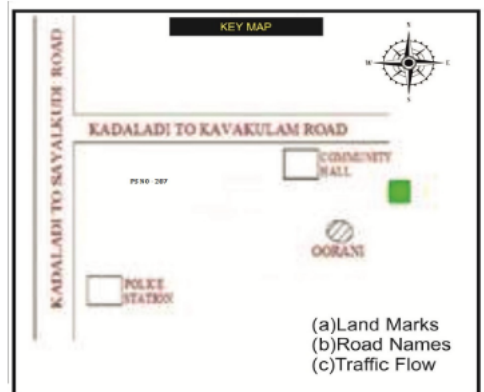

Google Map View

Polling Station Building Front View

Polling Station Front View

Cad View

Key MAP View

1 பெயர் : சூரியா தந்தை பெயர்: சந்திரசேகர் வீட்டு எண் : 000 வயது : 25 பாலினம் : ஆண்	WMP1293596 Photo is available	2 பெயர் : கவிதா கணவர் பெயர்: கருப்பசாமி வீட்டு எண் : 1 வயது : 35 பாலினம் : பெண்	WMP2214971 Photo is available	3 பெயர் : திருமுருகன் தந்தை பெயர்: சக்திவேல் வீட்டு எண் : 1 வயது : 25 பாலினம் : ஆண்	WMP2214955 Photo is available
4 பெயர் : திருமூர்த்தி தந்தை பெயர்: சக்திவேல் வீட்டு எண் : 1-25 வயது : 28 பாலினம் : ஆண்	WMP1094804 Photo is available	5 பெயர் : விஜயசாந்தி கணவர் பெயர்: சேகர் வீட்டு எண் : 1-43 வயது : 32 பாலினம் : பெண்	WMP0841932 Photo is available	6 பெயர் : பவானி தந்தை பெயர்: செல்லச்சாமி வீட்டு எண் : 1-50 வயது : 30 பாலினம் : பெண்	WMP1094697 Photo is available
7 பெயர் : கார்த்திக் தந்தை பெயர்: இராமச்சந்திரன் வீட்டு எண் : 1-58 வயது : 35 பாலினம் : ஆண்	WMP0841627 Photo is available	8 பெயர் : கார்த்திகா தந்தை பெயர்: சூரி வீட்டு எண் : 1-61 வயது : 31 பாலினம் : பெண்	WMP1094598 Photo is available	9 பெயர் : வேலுச்சாமி தந்தை பெயர்: இருளப்பன் வீட்டு எண் : 1-62 வயது : 56 பாலினம் : ஆண்	JRR1235712 Photo is available
10 பெயர் : சார்லஸ் தந்தை பெயர்: ஜெயராஜ் வீட்டு எண் : 1-63 வயது : 31 பாலினம் : ஆண்	WMP1094671 Photo is available	11 பெயர் : கௌசல்யா கணவர் பெயர்: சார்லஸ் வீட்டு எண் : 1-63 வயது : 22 பாலினம் : பெண்	WMP2568962 Photo is available	12 பெயர் : சங்கீதா தந்தை பெயர்: சந்தனம் வீட்டு எண் : 1-66 வயது : 39 பாலினம் : பெண்	WMP0087676 Photo is available
13 பெயர் : சண்முகவள்ளி தந்தை பெயர்: இருளப்பன் வீட்டு எண் : 1-67 வயது : 54 பாலினம் : பெண்	JRR1238633 Photo is available	14 பெயர் : செல்வம் தந்தை பெயர்: பாண்டி வீட்டு எண் : 1-79 வயது : 48 பாலினம் : ஆண்	WMP0087619 Photo is available	15 பெயர் : சீதா கணவர் பெயர்: கருப்பசாமி வீட்டு எண் : 1-79 வயது : 45 பாலினம் : பெண்	WMP0087528 Photo is available
16 பெயர் : மனோஜ் தந்தை பெயர்: முனியசாமி வீட்டு எண் : 1/87 வயது : 27 பாலினம் : ஆண்	WMP1293521 Photo is available	17 பெயர் : முனியசாமி தந்தை பெயர்: முனியாண்டி வீட்டு எண் : 1-87A1 வயது : 51 பாலினம் : ஆண்	WMP0087452 Photo is available	18 பெயர் : காளீஸ்வரி தந்தை பெயர்: காளிதாஸ் வீட்டு எண் : 1/90 வயது : 20 பாலினம் : பெண்	WMP2657666 Photo is available
19 பெயர் : ஏசுபாரதி க தந்தை பெயர்: கருப்பைய வீட்டு எண் : 1/98 வயது : 50 பாலினம் : ஆண்	WMP2545721 Photo is available	20 பெயர் : முத்துக்குமார் தந்தை பெயர்: சந்தனம் வீட்டு எண் : 1-106 வயது : 44 பாலினம் : ஆண்	JRR1456227 Photo is available	21 பெயர் : அம்பிகா கணவர் பெயர்: சேகர் வீட்டு எண் : 1-106 வயது : 39 பாலினம் : பெண்	WMP0087643 Photo is available
22 பெயர் : முருகேசன் தந்தை பெயர்: சந்திரன் வீட்டு எண் : 1-112 வயது : 46 பாலினம் : ஆண்	WMP0455824 Photo is available	23 பெயர் : கோவிந்தராஜ் தந்தை பெயர்: கோபால் வீட்டு எண் : 1-112 வயது : 30 பாலினம் : ஆண்	WMP1094705 Photo is available	#2 24 பெயர் : கிருஷ்ணமூர்த்தி கோ தந்தை பெயர்: கோபால் வீட்டு எண் : 1-112 வயது : 29 பாலினம் : ஆண்	WMP1176478 Photo is available
25 பெயர் : வேலுச்சாமி தந்தை பெயர்: மாரிமுத்து வீட்டு எண் : 1-118 வயது : 62 பாலினம் : ஆண்	WMP2002863 Photo is available	26 பெயர் : ஓச்சம்மாள் கணவர் பெயர்: இராமகிருஷ்ணன் வீட்டு எண் : 1-120 வயது : 53 பாலினம் : பெண்	WMP0615476 Photo is available	27 பெயர் : ராமர் தந்தை பெயர்: ராமையா வீட்டு எண் : 1-120 வயது : 46 பாலினம் : ஆண்	WMP0087494 Photo is available
28 பெயர் : பூ வினிதா தந்தை பெயர்: ஆறுமுகம் வீட்டு எண் : 1/120 வயது : 29 பாலினம் : பெண்	WMP1293679 Photo is available	29 பெயர் : ஜெயபாரதி தந்தை பெயர்: ராசு வீட்டு எண் : 1-123 வயது : 36 பாலினம் : ஆண்	WMP0615377 Photo is available	30 பெயர் : ஜயப்பன் தந்தை பெயர்: திருநாவுக்கரசு வீட்டு எண் : 1/133 வயது : 25 பாலினம் : ஆண்	WMP2354835 Photo is available