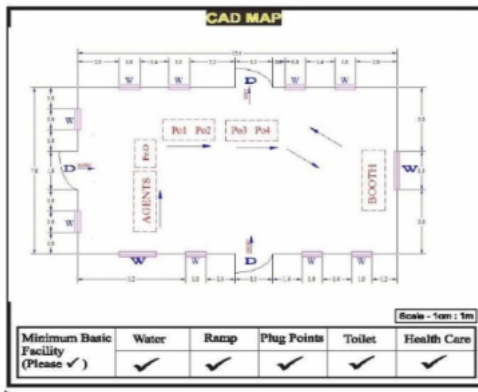

Cad View

Key MAP View