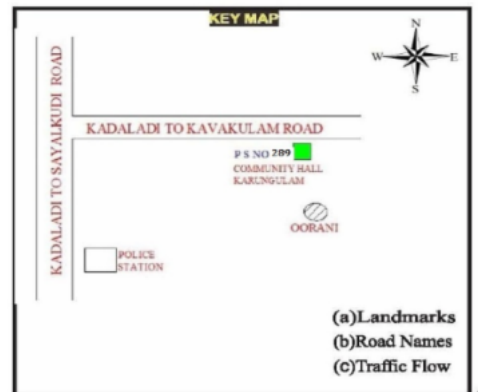

Google Map View

Polling Station Building Front View

Polling Station Front View

Cad View

Key MAP View

1 பெயர் : சந்திர குமார் தந்தை பெயர்: கார்மேகம் வீட்டு எண் : 00 வயது : 45 பாலினம் : ஆண்	WMP1293778 Photo is available	# 2 பெயர் : தங்க லெட்சுமி கணவர் பெயர்: கோகுலபாண்டியன் வீட்டு எண் : 00 வயது : 30 பாலினம் : பெண்	WMP1293760 Photo is available	3 பெயர் : தவமுருகன் தந்தை பெயர்: வில்வலிங்கம் வீட்டு எண் : 0 வயது : 26 பாலினம் : ஆண்	WMP1293752 Photo is available
4 பெயர் : காளியம்மாள் தாயின் பெயர்: இருளாயி வீட்டு எண் : 2 வயது : 40 பாலினம் : பெண்	JRR4146924 Photo is available	5 பெயர் : இராமலெட்சுமி தந்தை பெயர்: சந்திரன் வீட்டு எண் : 2-43 வயது : 31 பாலினம் : பெண்	WMP0615666 Photo is available	6 பெயர் : அய்யம்மாள் தந்தை பெயர்: சிவகுமார் வீட்டு எண் : 2-83 வயது : 46 பாலினம் : பெண்	WMP0615740 Photo is available
7 பெயர் : நவீன் ஆர் தந்தை பெயர்: இளங்கோவன் கே வீட்டு எண் : 3 வயது : 25 பாலினம் : ஆண்	WMP2234003 Photo is available	8 பெயர் : மகேஸ்வரி தந்தை பெயர்: கருப்பன் வீட்டு எண் : 3/3 வயது : 26 பாலினம் : பெண்	WMP2215374 Photo is available	9 பெயர் : பாண்டிமீனாள் கணவர் பெயர்: மாரிவேல் வீட்டு எண் : 3-3A வயது : 28 பாலினம் : பெண்	WMP1150598 Photo is available
10 பெயர் : கிருஷ்ணவேணி தந்தை பெயர்: முனியசாமி வீட்டு எண் : 3/4பி வயது : 24 பாலினம் : பெண்	WMP2341766 Photo is available	11 பெயர் : முருகவள்ளி கணவர் பெயர்: முனியசாமி வீட்டு எண் : 3-5 வயது : 42 பாலினம் : பெண்	WMP2215416 Photo is available	12 பெயர் : சரவணன் தந்தை பெயர்: கிழவன் வீட்டு எண் : 3-16 வயது : 36 பாலினம் : ஆண்	WMP0615658 Photo is available
13 பெயர் : இராஜேஸ்வரி தந்தை பெயர்: மாட்சாமி வீட்டு எண் : 3/17 வயது : 23 பாலினம் : பெண்	WMP2319945 Photo is available	14 பெயர் : சூதா கணவர் பெயர்: இராமச்சந்திரன் வீட்டு எண் : 3-18 வயது : 37 பாலினம் : பெண்	WMP0456202 Photo is available	15 பெயர் : பூமாதேவி தந்தை பெயர்: முத்துபாண்டி வீட்டு எண் : 3-25 வயது : 37 பாலினம் : பெண்	WMP0384057 Photo is available
16 பெயர் : காளிமுத்து தந்தை பெயர்: கட்டாரி வீட்டு எண் : 3-32-ஏ வயது : 52 பாலினம் : ஆண்	WMP2468759 Photo is available	17 பெயர் : சித்ரா தேவி கணவர் பெயர்: மாட்சாமி வீட்டு எண் : 3-35 வயது : 41 பாலினம் : பெண்	WMP2572873 Photo is available	18 பெயர் : சசிப்பிரியா தந்தை பெயர்: காளிமுத்து வீட்டு எண் : 3-35 வயது : 29 பாலினம் : பெண்	WMP1150622 Photo is available
19 பெயர் : தினேஷ்குமார் தந்தை பெயர்: காளிமுத்து வீட்டு எண் : 3-35 வயது : 27 பாலினம் : ஆண்	WMP1150697 Photo is available	20 பெயர் : தர்ம முனீஸ்வரன் தந்தை பெயர்: முத்துபாண்டி வீட்டு எண் : 3/36 வயது : 24 பாலினம் : ஆண்	WMP2341774 Photo is available	21 பெயர் : ராமலெட்சுமி கணவர் பெயர்: தங்கதுரை வீட்டு எண் : 3-39 வயது : 44 பாலினம் : பெண்	WMP0501239 Photo is available
22 பெயர் : தங்கத்துரை தந்தை பெயர்: வெள்ளிமலை வீட்டு எண் : 3-39 வயது : 42 பாலினம் : ஆண்	WMP0501247 Photo is available	23 பெயர் : முனிஸ்வரி கணவர் பெயர்: முனியசாமி வீட்டு எண் : 3-40 வயது : 37 பாலினம் : பெண்	WMP1185347 Photo is available	24 பெயர் : பகவதி கணவர் பெயர்: தங்கம் வீட்டு எண் : 3-43 வயது : 42 பாலினம் : பெண்	WMP0455899 Photo is available
25 பெயர் : அமிர்தவள்ளி தந்தை பெயர்: காளி வீட்டு எண் : 3-44 வயது : 53 பாலினம் : பெண்	WMP2074995 Photo is available	26 பெயர் : சுந்தர்சிங் தந்தை பெயர்: தங்கமுத்து வீட்டு எண் : 3-44 வயது : 49 பாலினம் : ஆண்	WMP0749093 Photo is available	27 பெயர் : பத்மினி கணவர் பெயர்: பாலமுருகன் வீட்டு எண் : 3-44 வயது : 40 பாலினம் : பெண்	WMP0384040 Photo is available
28 பெயர் : பாணு ஸ்ரீ தந்தை பெயர்: தங்கம் வீட்டு எண் : 3/46 வயது : 22 பாலினம் : பெண்	WMP2373157 Photo is available	29 பெயர் : வெற்றிவேல் தந்தை பெயர்: ஆறுமுகம் வீட்டு எண் : 3-47 வயது : 28 பாலினம் : ஆண்	WMP1150705 Photo is available	30 பெயர் : சங்கீதா ராஜ் கணவர் பெயர்: தினேஷ்குமார் வீட்டு எண் : 3/51பீ வயது : 25 பாலினம் : பெண்	WMP2553725 Photo is available