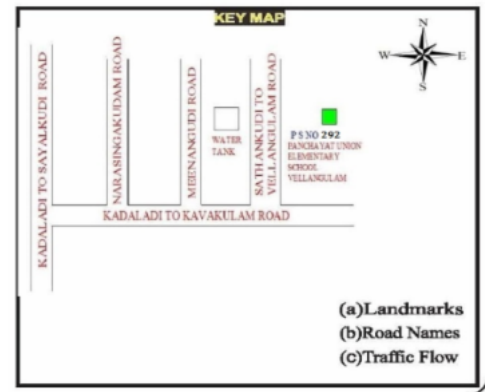

Cad View

Key MAP View