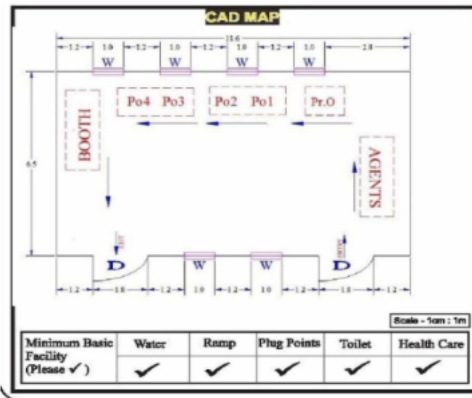

Cad View

Key MAP View