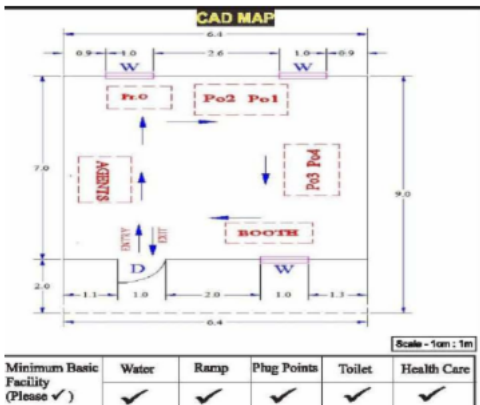

Cad View

Key MAP View