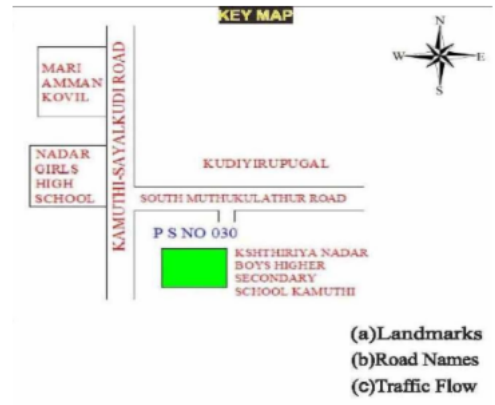

Cad View

Key MAP View