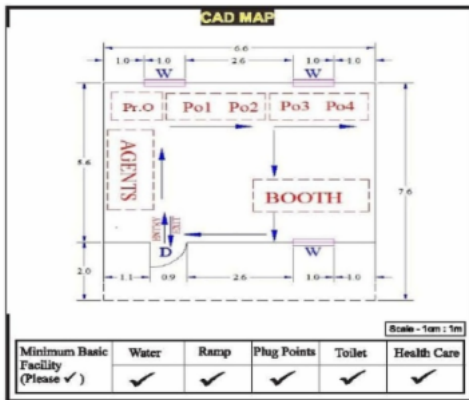

Cad View

Key MAP View