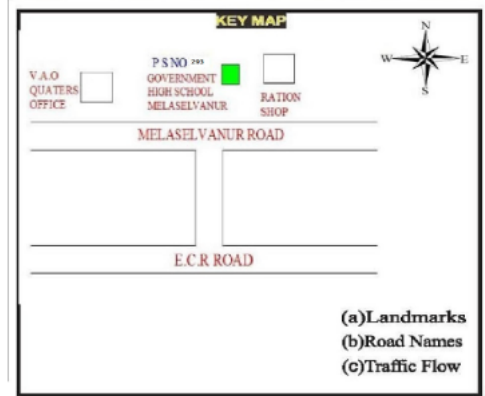

Cad View

Key MAP View