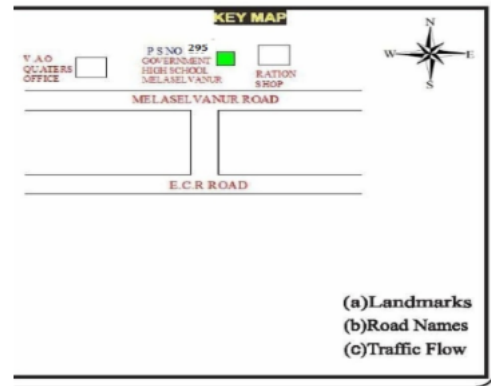

Cad View

Key MAP View