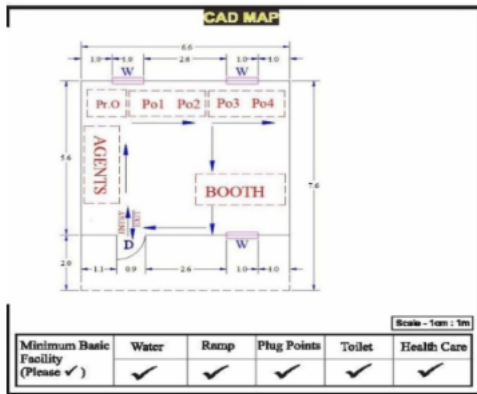

Cad View

Key MAP View