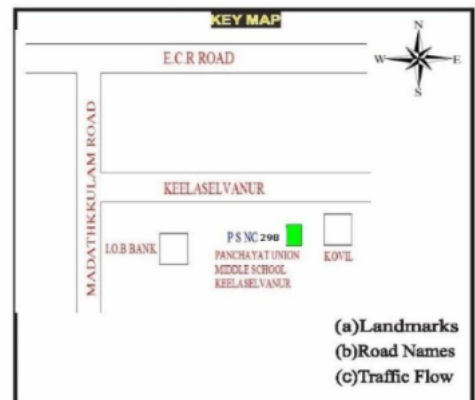

Cad View

Key MAP View