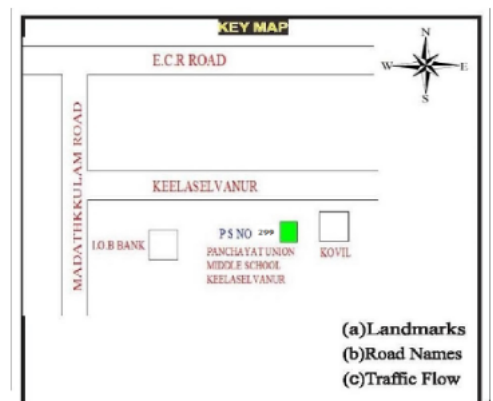

Key MAP View