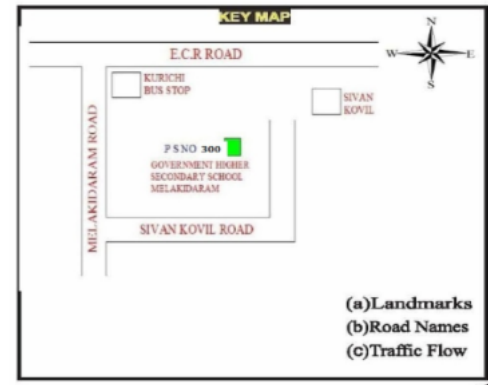

Cad View

Key MAP View