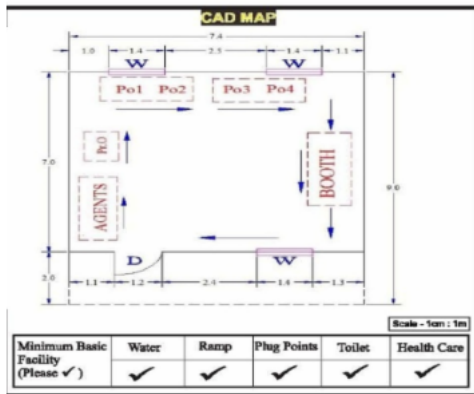

Cad View

Key MAP View