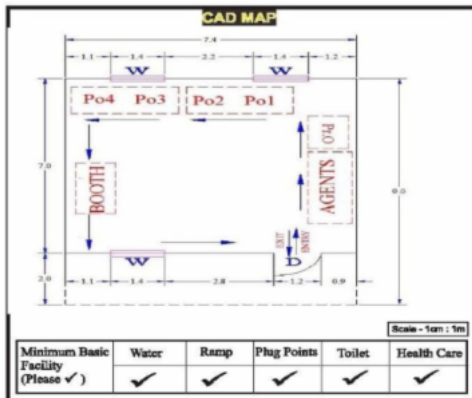

Google Map View

Polling Station Building Front View

Polling Station Front View

Cad View

Key MAP View

1 பெயர் : மாரிமுத்து தந்தை பெயர்: நல்லாள் வீட்டு எண் : 1 வயது : 41 பாலினம் : ஆண்	WMP0846501 Photo is available	2 பெயர் : அமுதவள்ளி கணவர் பெயர்: மாரிமுத்து வீட்டு எண் : 1 வயது : 37 பாலினம் : பெண்	WMP0846584 Photo is available	3 பெயர் : சரண்யா கணவர் பெயர்: கார்த்திக் வீட்டு எண் : 1 வயது : 36 பாலினம் : பெண்	WMP0619163 Photo is available
4 பெயர் : மேகசெல்வம் தந்தை பெயர்: இராமர் வீட்டு எண் : 1 வயது : 27 பாலினம் : ஆண்	WMP1157171 Photo is available	5 பெயர் : பூங்கொடி தாயின் பெயர்: லெட்சுமி வீட்டு எண் : 1-18A வயது : 29 பாலினம் : பெண்	WMP1097161 Photo is available	6 பெயர் : தேவி மீனா தந்தை பெயர்: ஜெகநாதன் வீட்டு எண் : 1-33 வயது : 29 பாலினம் : பெண்	WMP1056571 Photo is available
7 பெயர் : சூர்யகார்த்திகேயன் தந்தை பெயர்: ஜெகநாதன் வீட்டு எண் : 1-39 வயது : 27 பாலினம் : ஆண்	WMP1157189 Photo is available	8 பெயர் : நாகேஸ்வரி கணவர் பெயர்: பாலமுருகன் வீட்டு எண் : 1-61 வயது : 33 பாலினம் : பெண்	WMP1097179 Photo is available	9 பெயர் : ராஜேஸ்வரி கணவர் பெயர்: கணேசன் வீட்டு எண் : 1-61 வயது : 31 பாலினம் : பெண்	WMP1108042 Photo is available
10 பெயர் : சரண்யா கணவர் பெயர்: இளையராஜா வீட்டு எண் : 1-61A வயது : 37 பாலினம் : பெண்	WMP0963405 Photo is available	11 பெயர் : இளையராஜா தந்தை பெயர்: மலைச்சாமி வீட்டு எண் : 1-61A வயது : 37 பாலினம் : ஆண்	WMP0753384 Photo is available	12 பெயர் : முருகஜோதி கணவர் பெயர்: குமரராஜா வீட்டு எண் : 1/69 வயது : 45 பாலினம் : பெண்	WMP1294941 Photo is available
13 பெயர் : பாண்டியராஜ் தந்தை பெயர்: பாண்டி வீட்டு எண் : 1/132 வயது : 25 பாலினம் : ஆண்	WMP1294909 Photo is available	14 பெயர் : பழனிசாமி தந்தை பெயர்: சாரங்கபாண்டியன் வீட்டு எண் : 2 வயது : 67 பாலினம் : ஆண்	WMP1983964 Photo is available	15 பெயர் : காமாட்சி கணவர் பெயர்: பழனிசாமி வீட்டு எண் : 2 வயது : 62 பாலினம் : பெண்	WMP1983972 Photo is available
16 பெயர் : ம உமாமகேஸ்வரன் தந்தை பெயர்: பழனிச்சாமி வீட்டு எண் : 2 வயது : 44 பாலினம் : ஆண்	JRR2113553 Photo is available	17 பெயர் : திருநீலகண்டன் தந்தை பெயர்: ராமசாமி வீட்டு எண் : 2 வயது : 42 பாலினம் : ஆண்	JRR2113579 Photo is available	18 பெயர் : இராமசாமி தந்தை பெயர்: சாரங்கபாண்டியன் வீட்டு எண் : 2-1 வயது : 69 பாலினம் : ஆண்	WMP1983980 Photo is available
19 பெயர் : மலைவள்ளி கணவர் பெயர்: இராமசாமி வீட்டு எண் : 2-1 வயது : 66 பாலினம் : பெண்	WMP1983998 Photo is available	20 பெயர் : ரமிஸாபேகம் கணவர் பெயர்: உமர்அலி வீட்டு எண் : 2-39 வயது : 35 பாலினம் : பெண்	WMP0386789 Photo is available	21 பெயர் : முஹம்மது இக்பால் தாயின் பெயர்: ஜெமிலா பானு வீட்டு எண் : 2-39 வயது : 33 பாலினம் : ஆண்	WMP0618728 Photo is available
22 பெயர் : விஜய் தந்தை பெயர்: தங்காள்வரன் வீட்டு எண் : 2/65 வயது : 25 பாலினம் : ஆண்	WMP2354488 Photo is available	23 பெயர் : சுப்ரமணியன் தந்தை பெயர்: பொன்னையாதேவர் வீட்டு எண் : 2-199B வயது : 61 பாலினம் : ஆண்	WMP1984004 Photo is available	24 பெயர் : பஞ்சவர்ணம் கணவர் பெயர்: சுப்ரமணியன் வீட்டு எண் : 2-199B வயது : 59 பாலினம் : பெண்	WMP1984012 Photo is available
25 பெயர் : ரமேஷ் தந்தை பெயர்: சுப்பிரமணியன் வீட்டு எண் : 2-199B வயது : 39 பாலினம் : ஆண்	WMP0386680 Photo is available	26 பெயர் : ஜெயக்குமார் தந்தை பெயர்: நடராஜன் வீட்டு எண் : 2-201 வயது : 59 பாலினம் : ஆண்	WMP0753376 Photo is available	27 பெயர் : செந்தூர் பாண்டியன் தந்தை பெயர்: சண்முகம் வீட்டு எண் : 2/213 வயது : 68 பாலினம் : ஆண்	WMP2341790 Photo is available
28 பெயர் : நந்தினி தேவகி தந்தை பெயர்: முருகன் வீட்டு எண் : 2/213 வயது : 24 பாலினம் : பெண்	WMP2216471 Photo is available	29 பெயர் : ஹரிராஜதேவன் தந்தை பெயர்: முருகன் வீட்டு எண் : 2/213 வயது : 21 பாலினம் : ஆண்	WMP2534394 Photo is available	30 பெயர் : ராசுக்குட்டி தந்தை பெயர்: சுப்பிரமணியன் வீட்டு எண் : 2/295 வயது : 31 பாலினம் : ஆண்	WMP2354454 Photo is available