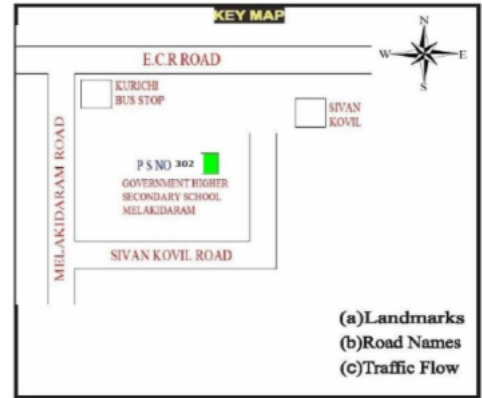

Key MAP View