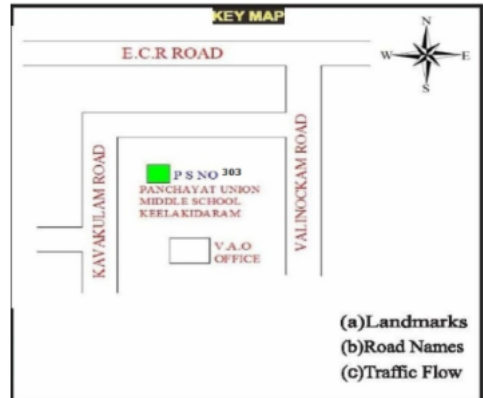

Cad View

Key MAP View