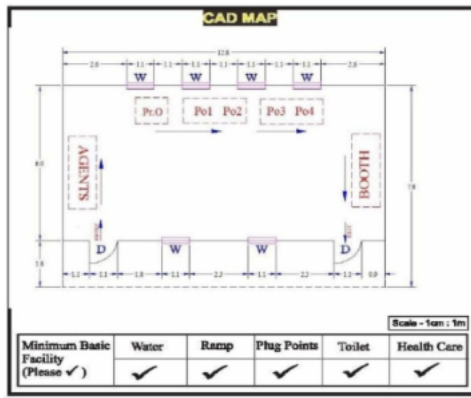

Cad View

Key MAP View