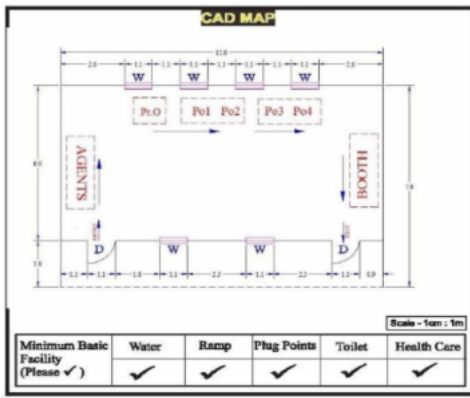

Cad View

Key MAP View