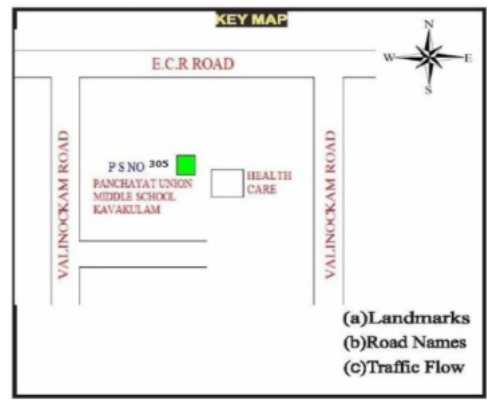

Key MAP View