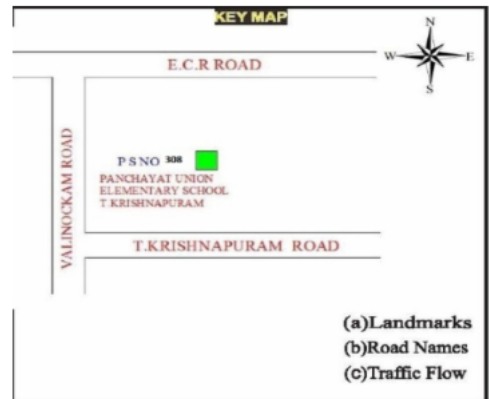

Key MAP View