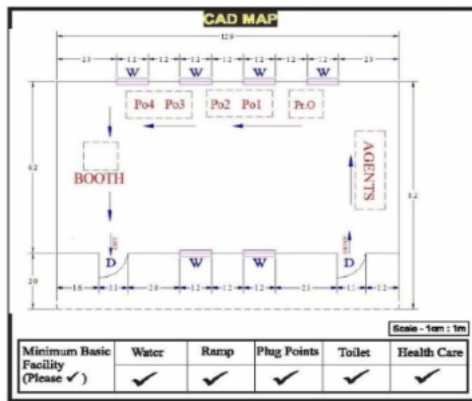

Cad View

Key MAP View