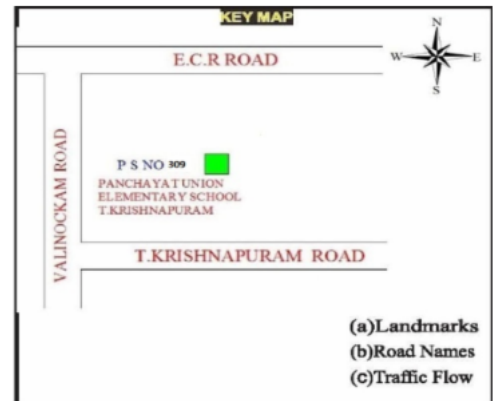

Cad View

Key MAP View