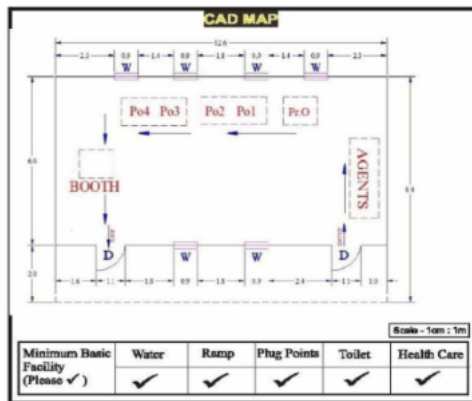

Cad View

Key MAP View