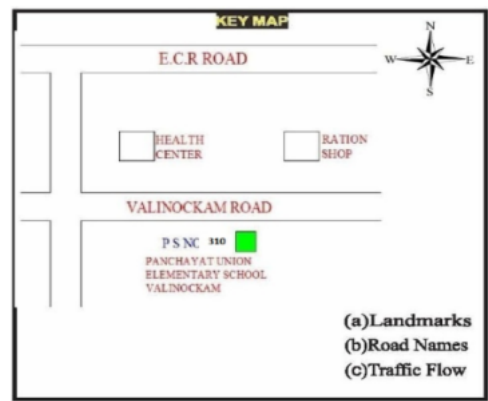

Cad View

Key MAP View