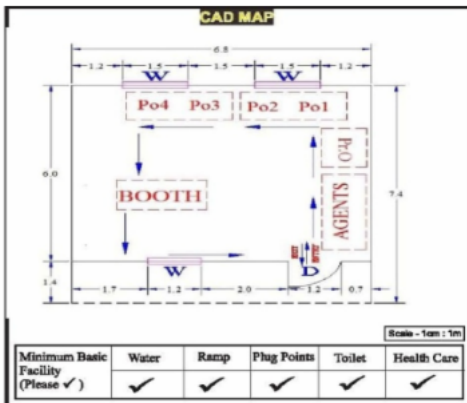

Cad View

Key MAP View