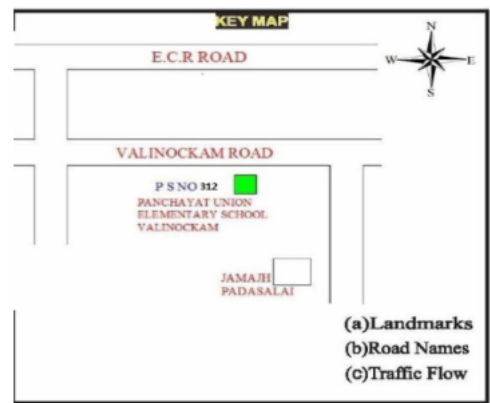

Cad View

Key MAP View