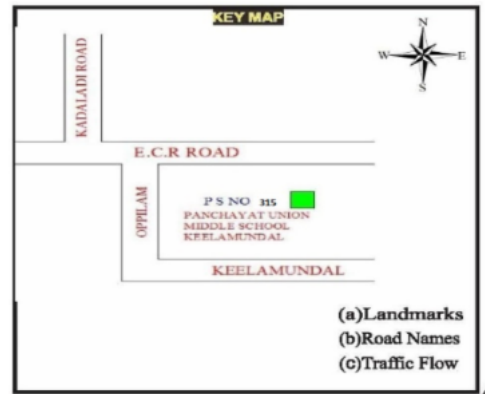

Polling Station Front View

Cad View

Key MAP View

சட்டமன்றத் தொகுதியின் எண் மற்றும் பெயர் : 212-முதுகுளத்தூர்
பிரிவு எண் மற்றும் பெயர் 1-பெரியகுளம் (வ.கி) மற்றும் வாலி நோக்கம் (ஊ), கீழமுந்தல் (வார்டு 1)

பாகம் எண் : 333