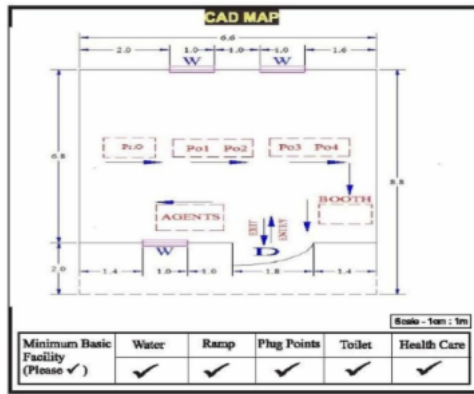

Cad View

Key MAP View