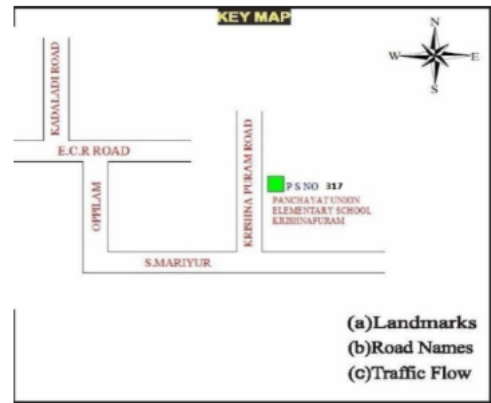

Cad View

Key MAP View