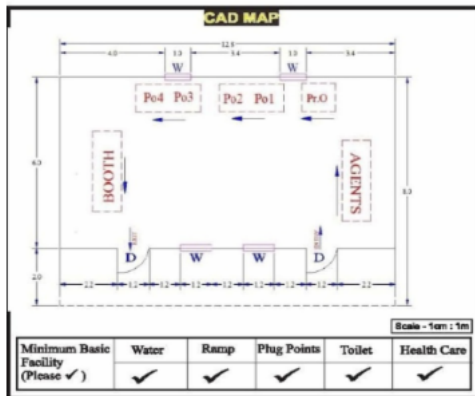

Cad View

Key MAP View