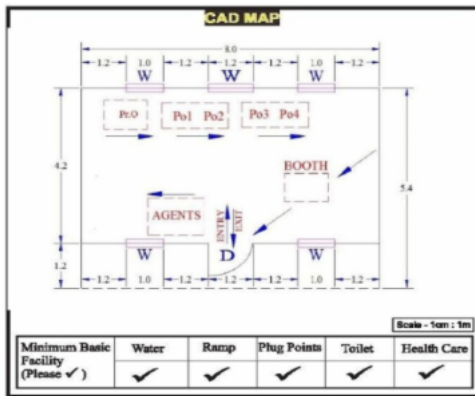

Cad View

Key MAP View