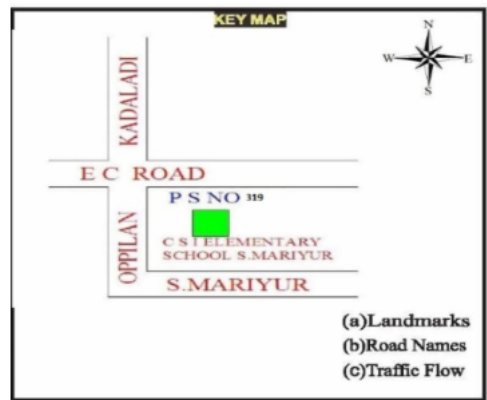

கையொப்பம்

Nazri Naksha

Google Map View

Polling Station Building Front View

Polling Station Front View

Cad View

Key MAP View

| | | | | | | | | | | | |
|----|------------|---|--------------------|----|------------|---|--------------------|----|------------|--|--------------------|
| 1 | WMP2382430 | பெயர் : சுரேஷ் தந்தை பெயர்: பெருமாள் வீட்டு எண் : 0 வயது : 25 பாலினம் : ஆண் | Photo is available | 2 | WMP2520229 | பெயர் : சார்லஸ் தந்தை பெயர்: கரும்புலி வீட்டு எண் : 00 வயது : 20 பாலினம் : ஆண் | Photo is available | 3 | WMP2082907 | பெயர் : இராமசாமி தந்தை பெயர்: முத்துக்கருப்பன் வீட்டு எண் : 1 வயது : 80 பாலினம் : ஆண் | Photo is available |
| 4 | WMP2082915 | பெயர் : செல்லம்மாள் தந்தை பெயர்: இராமசாமிநாடார் வீட்டு எண் : 1 வயது : 75 பாலினம் : பெண் | Photo is available | 5 | WMP2082923 | பெயர் : மலைராஜ் தந்தை பெயர்: இராமசாமிநாடார் வீட்டு எண் : 1 வயது : 60 பாலினம் : ஆண் | Photo is available | 6 | WMP2082931 | பெயர் : வசந்தா கணவர் பெயர்: மலைராஜ் வீட்டு எண் : 1 வயது : 55 பாலினம் : பெண் | Photo is available |
| 7 | WMP0998625 | பெயர் : செல்வம் தந்தை பெயர்: சந்திரன் வீட்டு எண் : 1 வயது : 46 பாலினம் : ஆண் | Photo is available | 8 | WMP0852517 | பெயர் : தெய்வகனி கணவர் பெயர்: சக்தி வீட்டு எண் : 1 வயது : 45 பாலினம் : பெண் | Photo is available | 9 | WMP0979203 | பெயர் : பார்வதி கணவர் பெயர்: செல்வம் வீட்டு எண் : 1 வயது : 43 பாலினம் : பெண் | Photo is available |
| 10 | WMP0096354 | பெயர் : மாரிக்கலா கணவர் பெயர்: செல்வராஜ் வீட்டு எண் : 1 வயது : 42 பாலினம் : பெண் | Photo is available | 11 | WMP1009448 | பெயர் : அமுதா கணவர் பெயர்: சுரேஷ்குமார் வீட்டு எண் : 1 வயது : 39 பாலினம் : பெண் | Photo is available | 12 | WMP1009364 | பெயர் : ராஜேஸ்வரி கணவர் பெயர்: ராமர் வீட்டு எண் : 1 வயது : 39 பாலினம் : பெண் | Photo is available |
| 13 | RTG1727510 | பெயர் : ராஜகுரு தந்தை பெயர்: பெருமாள் வீட்டு எண் : 01 வயது : 38 பாலினம் : ஆண் | Photo is available | 14 | WMP1159896 | பெயர் : கல்பனா கணவர் பெயர்: முருகன் வீட்டு எண் : 1 வயது : 37 பாலினம் : பெண் | Photo is available | 15 | WMP0852574 | பெயர் : மணிகண்டன் தந்தை பெயர்: கர்ணன் வீட்டு எண் : 1 வயது : 32 பாலினம் : ஆண் | Photo is available |
| 16 | WMP0852681 | பெயர் : முருகேசன் தந்தை பெயர்: கர்ணன் வீட்டு எண் : 1 வயது : 32 பாலினம் : ஆண் | Photo is available | 17 | WMP1159904 | பெயர் : அறிவுக்கரன் தந்தை பெயர்: பெரியசாமி வீட்டு எண் : 1 வயது : 28 பாலினம் : ஆண் | Photo is available | 18 | WMP1159938 | பெயர் : நிவேதா தந்தை பெயர்: ராமமூர்த்தி வீட்டு எண் : 1 வயது : 27 பாலினம் : பெண் | Photo is available |
| 19 | WMP2391282 | பெயர் : ஹேமலதா தந்தை பெயர்: முருகன் வீட்டு எண் : 01 வயது : 23 பாலினம் : பெண் | Photo is available | 20 | WMP2219012 | பெயர் : வனிதா தந்தை பெயர்: திருமணி வீட்டு எண் : 1/4 வயது : 26 பாலினம் : பெண் | Photo is available | 21 | WMP0917047 | பெயர் : சுகா தந்தை பெயர்: சேர்மன் வீட்டு எண் : 1-9B வயது : 30 பாலினம் : பெண் | Photo is available |
| 22 | WMP0096024 | பெயர் : ஆதிலூலம் தந்தை பெயர்: உலகு உடையார் வீட்டு எண் : 1-14 வயது : 52 பாலினம் : ஆண் | Photo is available | 23 | WMP0096032 | பெயர் : மணிகண்டன் தந்தை பெயர்: மலைப்பாண்டி வீட்டு எண் : 1-14 வயது : 38 பாலினம் : ஆண் | Photo is available | 24 | WMP2459246 | பெயர் : முத்துமாரி கணவர் பெயர்: மணிகண்டன் வீட்டு எண் : 1/14 வயது : 25 பாலினம் : பெண் | Photo is available |
| 25 | WMP2524080 | பெயர் : முத்துலெட்சுமி கணவர் பெயர்: கரும்புலி வீட்டு எண் : 1/18 வயது : 40 பாலினம் : பெண் | Photo is available | 26 | WMP0917039 | பெயர் : சதீஸ் கண்ணன் தந்தை பெயர்: பழனிச்சாமி வீட்டு எண் : 1-22 வயது : 31 பாலினம் : ஆண் | Photo is available | 27 | WMP2294700 | பெயர் : ஜோதிலால் தந்தை பெயர்: பழனிசாமி வீட்டு எண் : 1/22 வயது : 24 பாலினம் : ஆண் | Photo is available |
| 28 | WMP0504217 | பெயர் : முருகன் தந்தை பெயர்: பெருமாள் வீட்டு எண் : 1-25 வயது : 44 பாலினம் : ஆண் | Photo is available | 29 | WMP0729202 | பெயர் : முருகன் தந்தை பெயர்: பாண்டி வீட்டு எண் : 1-28A வயது : 48 பாலினம் : ஆண் | Photo is available | 30 | WMP0729210 | பெயர் : தங்கமாரி கணவர் பெயர்: லெட்சுமணன் வீட்டு எண் : 1-28A வயது : 41 பாலினம் : பெண் | Photo is available |