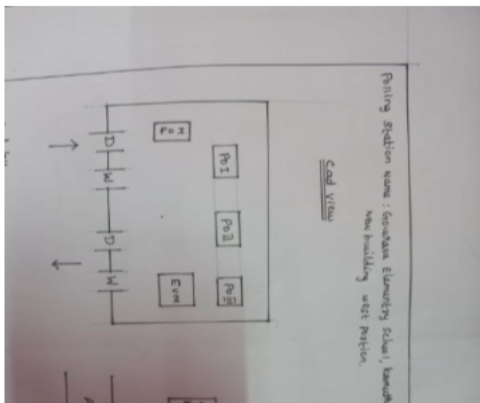

Cad View

Key MAP View