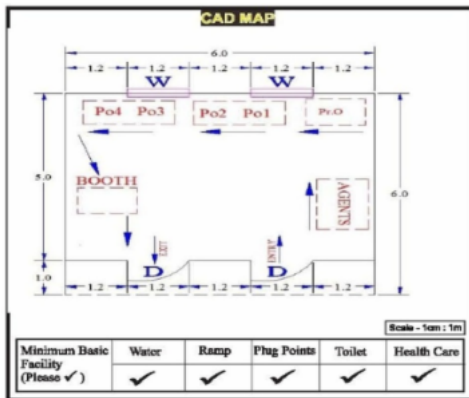

Cad View

Key MAP View