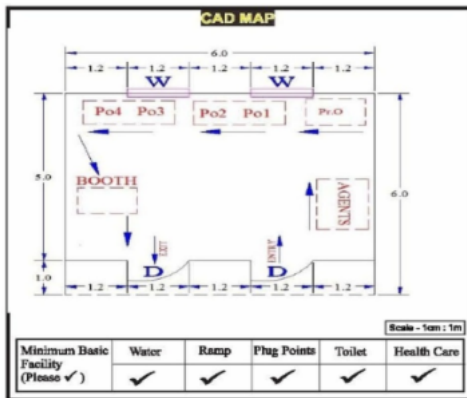

Cad View

Key MAP View