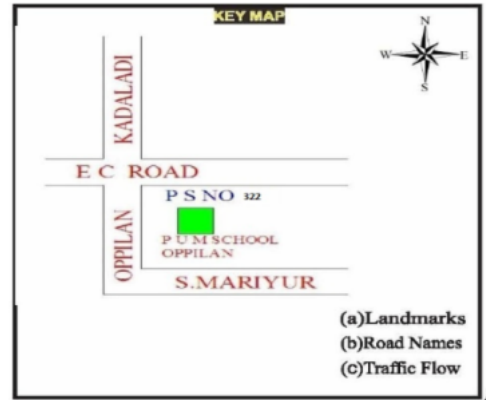

Key MAP View