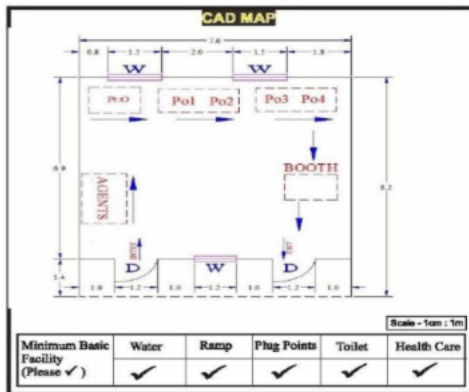

Cad View

Key MAP View